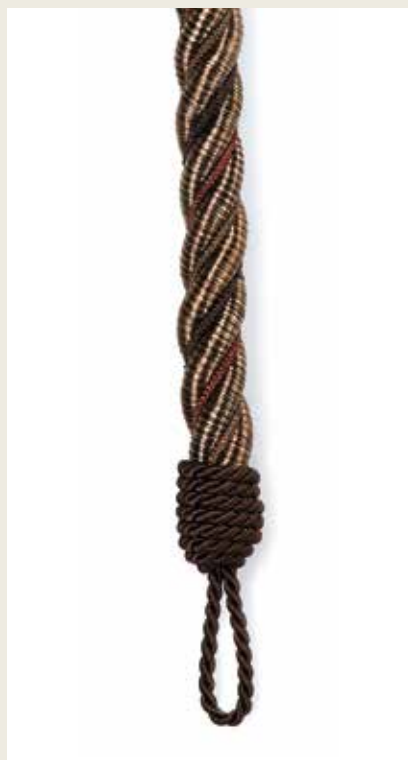

Art. 2698

col. 4908

34% CV, 3% PAC, 46% CO, 17% PES

Spannweite 80 cm
embrace 80 cm