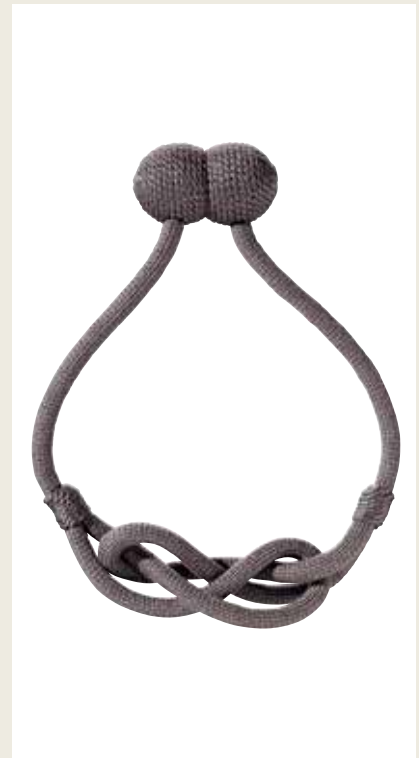

col. 9963

72% CV, 20% CO, 8% SF

Spannweite 50 cm
embrace 50 cm