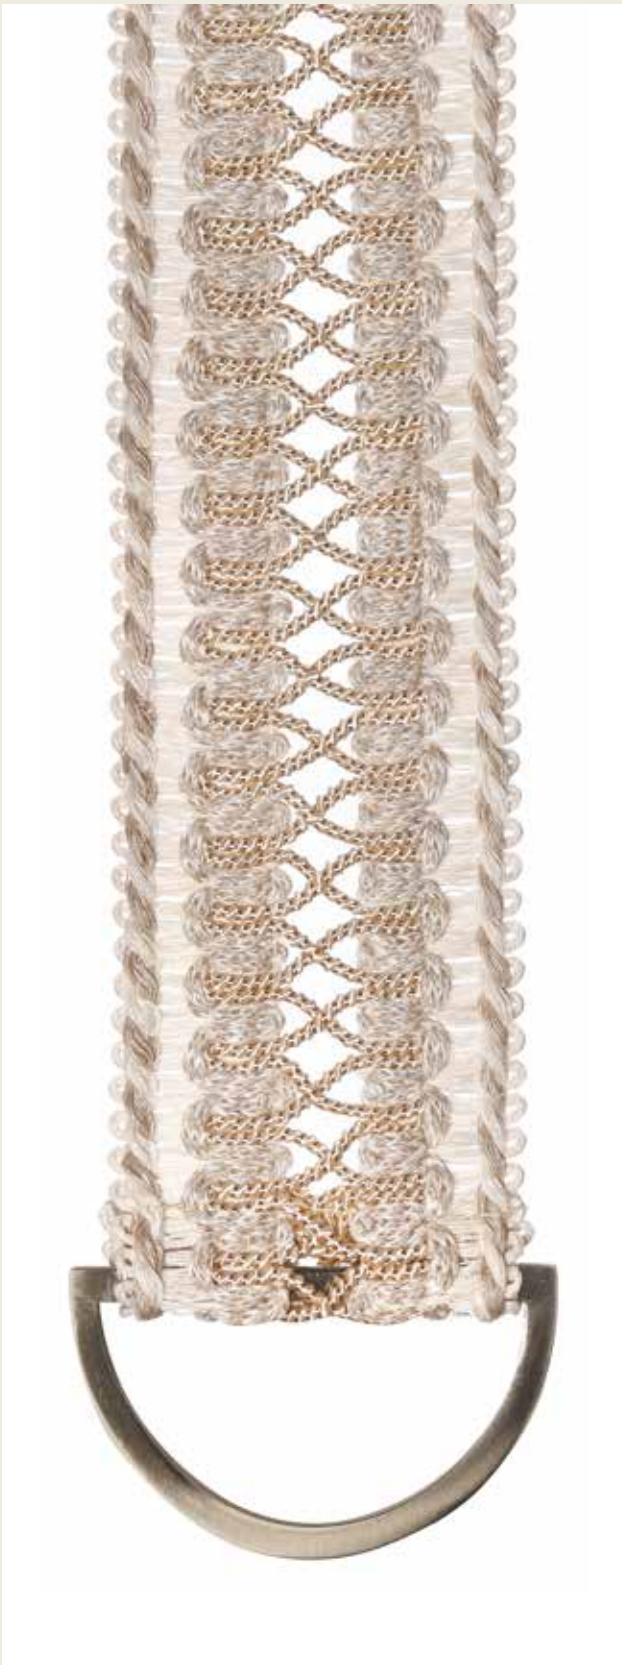

Art. 2994

Maßstab 60 %  
measure 60 %

**Farbvarianten siehe Rückseite**  
Additional colors: See reverse side

**GERSTER**  
FINEST GERMAN  
TRIMMINGS

Art. 2994

col. 2933

col. 8108

21% CV, 67% LI, 8% CO, 4% SF