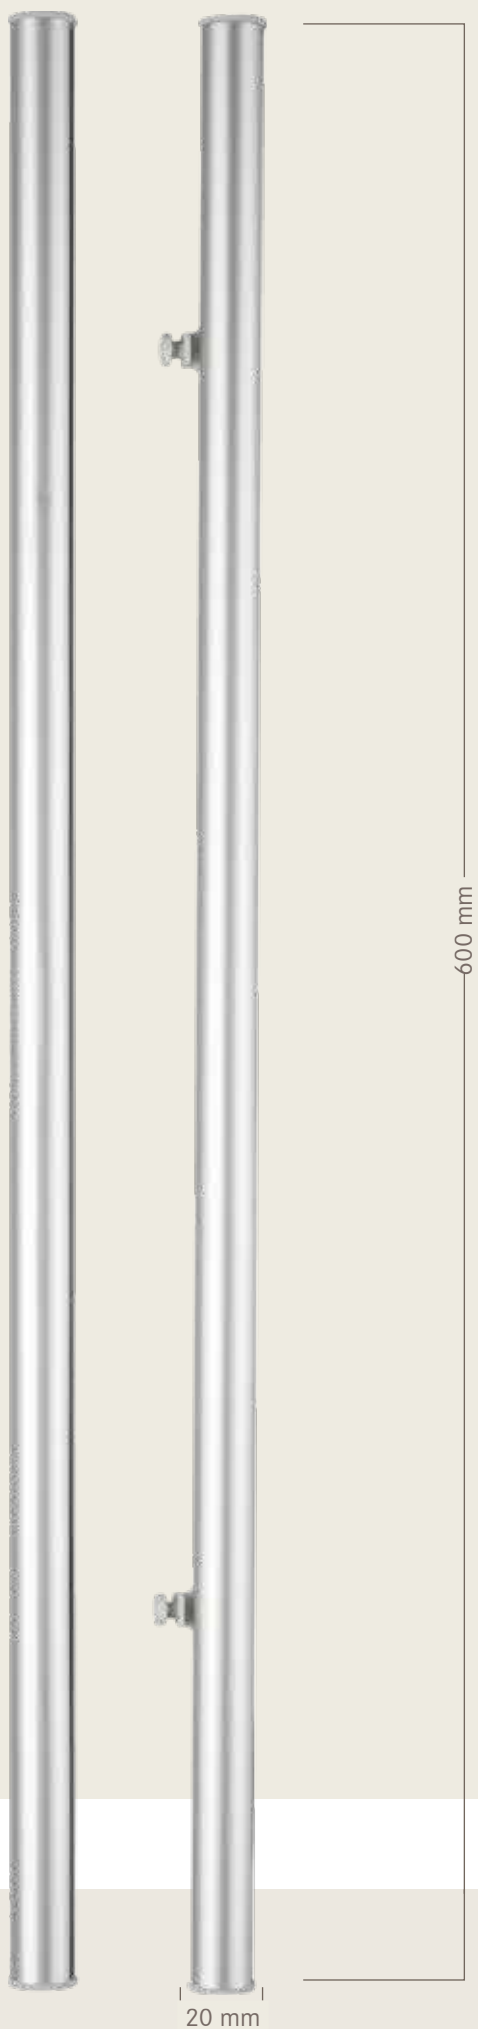

Art. 1631 Klemmleiste Flächenvorhänge /Clip bar for sliding panels

4

Maßstab 40 %
measure 40 %

VE: 10 Pack im Karton
Unit: 10 packs in a box

GERSTER

FINEST GERMAN
TRIMMINGS

20 mm