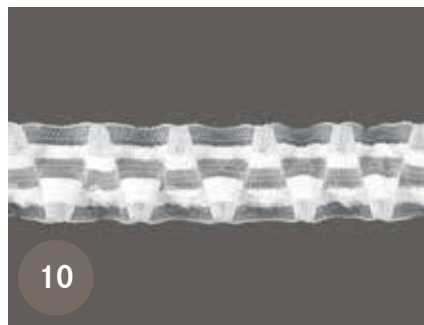

Fettucce per aste

Fettucce per aste

Articolo	Altezza (mm)	Supplemento (%)	Numero di pieghe	Rapporto (cm)	Distanza pieghe (cm)	Colore	Descrizione
1							Piega bassa con asole per aste
6044	29	300	2	18	6	trasparente	per aste fino a Ø 14 mm
6043	29	250	2	15	6	trasparente	per aste fino a Ø 14 mm
6042	29	200	2	12	6	trasparente	per aste fino a Ø 14 mm
2							Piega bassa con asole per aste
6038	80	300	2	36	12	trasparente	per aste fino a Ø 14 mm
6037	80	250	2	30	12	trasparente	per aste fino a Ø 14 mm
3							Fettuccia per aste con tasche
6833	18			4,3		trasparente	per aste fino a Ø 6 mm
6715	34			4,3		trasparente	per aste fino a Ø 16 mm
6001	42			4,5		trasparente	per aste fino a Ø 20 mm
4							Fettuccia per aste
6936	42			1,5		semi-trasparente	Fettuccia con tasche per asta in plexiglas Art. 1346 fino a Ø 22 mm
5							Fettuccia per aste
6704	30			1,7		semi-trasparente	per aste fino a Ø 14 mm
6357	28			1,5		bianco	per aste fino a Ø 14 mm
6334	28			0,9		bianco	per aste fino a Ø 12 mm
6313	24			1,5		bianco	per aste fino a Ø 12 mm
6520	24			2,5		bianco	per aste fino a Ø 12 mm
65200	24			2,5		0010	per aste fino a Ø 12 mm
6689	24			1		semi-trasparente	per aste fino a Ø 12 mm
6							Fettuccia con asole
6879	50			12		trasparente	per aste fino a Ø 22 mm
6874	100			21		trasparente	per aste fino a Ø 36 mm
7							Fettuccia a piega alternata per aste
6905	50	250		18		trasparente	per aste fino a Ø 22 mm
6904	50	200		12		trasparente	per aste fino a Ø 22 mm
8							
6907	100	250		14		trasparente	per aste fino a Ø 36 mm con filo di tasche
6906	100	200		14,8		trasparente	per aste fino a Ø 36 mm con filo di tasche
9							L'Onda, Fettuccia onda con cordino 100 mm
6961	100	250	1	20	8	trasparente	con asole per aste fino a Ø 30 mm
6999	100	200	1	24	12	trasparente	con asole per aste fino a Ø 30 mm
6032	100	180	1	23	12	trasparente	con asole per aste fino a Ø 30 mm
6011	100	150	1	20	13,3	trasparente	con asole per aste fino a Ø 30 mm
6985	100	125	1	20	16	trasparente	con asole per aste fino a Ø 30 mm
10							Fettuccia a piega alternata variabile per bistro
6825	29			5		semi-trasparente	con asole per aste fino a Ø 14 mm
11							Fettuccia bistro 29 mm
6805	29	300	4	24	8	semi-trasparente	
6806	29	250	3	20	8	semi-trasparente	
6808	29	200	2	16	8	semi-trasparente	
6201	22			4,3		trasparente	Per stecca di fibreglas (art. 14115)