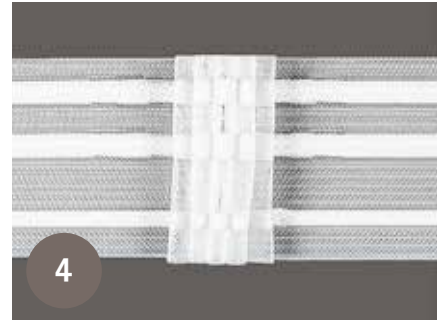

Fettucce

Fettucce

Articolo	Altezza (mm)	Supplemento (%)	Numero di pieghe	Rapporto (cm)	Distanza delle pieghe (cm)	Colore	Descrizione
4							Fettuccia 50 mm
6237	50	300	4	24	8	semi-trasparente	
6338	50	300	7	30	10	semi-trasparente	
6356	50	270	3	21,5	8	semi-trasparente	
6238	50	250	3	20	8	semi-trasparente	
6339	50	250	5	25	10	semi-trasparente	
6270	50	220	3	17,5	8	semi-trasparente	
6732	50	200	3	20	10	semi-trasparente	
6249	50	200	2	16	8	semi-trasparente	
6282	50	175	2	20	11,5	semi-trasparente	
5							Fettuccia 50 mm con cordino bianco
6845	50	300	4	24	8	trasparente	
6851	50	250	5	26	10,5	trasparente	
6846	50	250	3	20	8	trasparente	
6847	50	200	2	16	8	trasparente	
6							Fettuccia 50 mm
6870	50	300	5	32,5	10,8	semi-trasparente	
6869	50	250	5	32,6	13	semi-trasparente