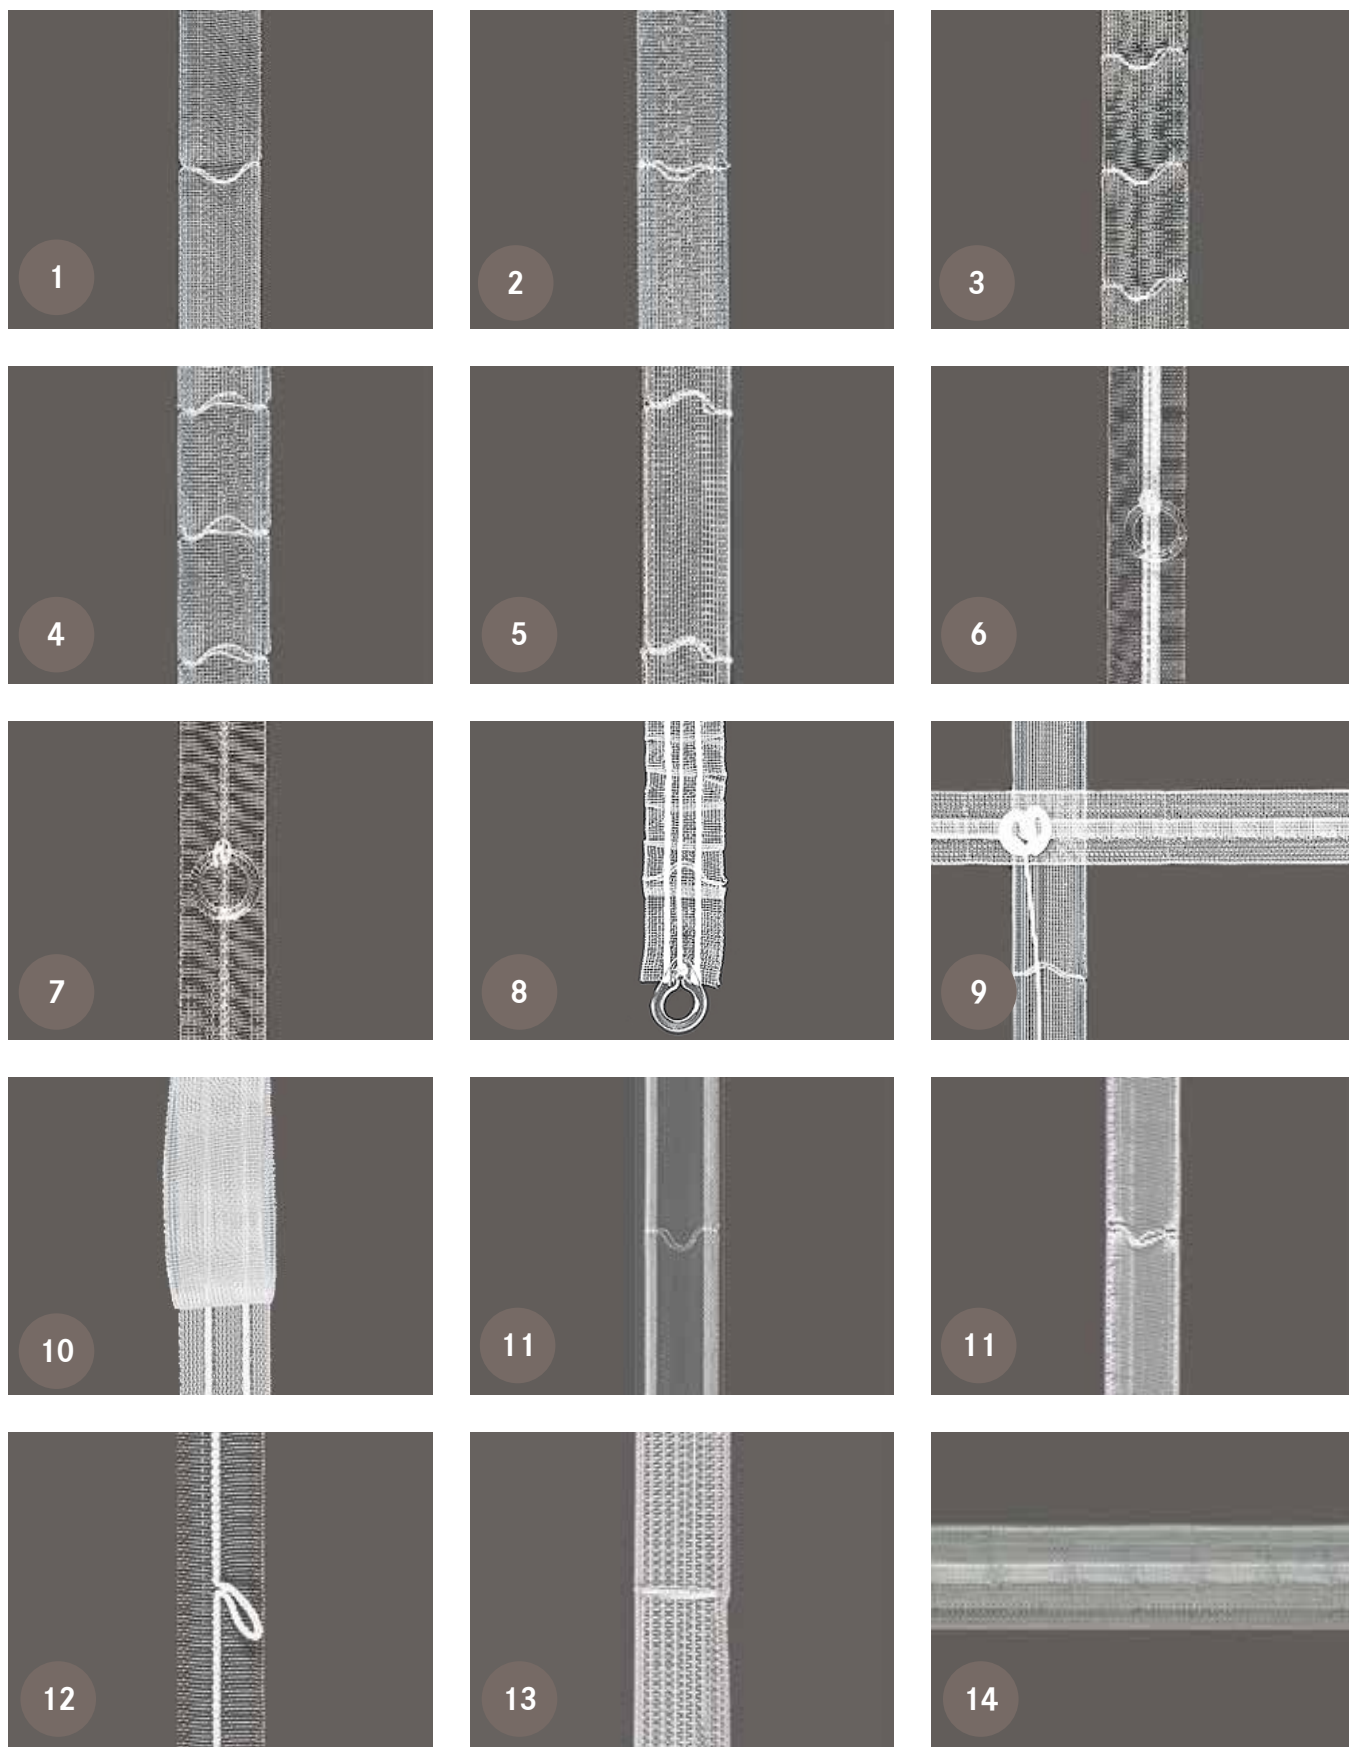

Fettucce per tende a pacchetto

Fettucce per tende a pacchetto

Articolo	Altezza (mm)	Numero di pieghe / Unità di confezione	Rapporto (cm)	Colore	Descrizione
1					Fettuccia per tende a pacchetto 18 mm
6396	18		15	trasparente	da cucire, distanza asole 15 cm
2					Fettuccia per tende a pacchetto 18 mm
6661	18		15	trasparente	con sottile strato di colla per un prefissaggio
3					Fettuccia per tende a pacchetto 18 mm
6404	18		2,5	trasparente	da cucire
4					Fettuccia per tende a pacchetto 18 mm
6729	18		2,5	trasparente	con sottile strato di colla per un prefissaggio
5					Fettuccia per tende a pacchetto 18 mm
6922	18		5	trasparente	da cucire
6145	18		5	trasparente	con sottile strato di colla per il prefissaggio
6					Fettuccia con anelli 16 mm
6487	16		17,5	semi-trasparente	con cordino arricciata
7					Fettuccia con anelli 16 mm
6298	16		17,5	trasparente	
8					
6493	18		15	semi-trasparente	Piega plissettata da cucire
1854		100 pezzi		trasparente	Ferma corda
9					
6448	18		5	semi-trasparente	da cucire
3285				bianco	Cordoncino per tende a pacchetto
1853		100 pezzi		bianco	Ferma corda (anello a S)
6582				bianco	Cordoncino 5 mm
10					Fettuccia per tende a pacchetto 18 mm
6397 MH	18	1	30	semi-trasparente	da cucire
11					Fettuccia per tende a pacchetto 18 mm
6897 MH	18		15	semi-trasparente	con strato di colla per fissaggio a caldo
6488	18		15	semi-trasparente	con strato di colla per fissaggio a caldo
12					Fettuccia per tende a pacchetto 16 mm
6871	16	200 m su rullo	17,5	semi-trasparente	Fettuccia con cappi (per fissaggio anelli)
13					Fettuccia per tende a pacchetto 16 mm
6522	16		15	semi-trasparente	Fettuccia per tende a pacchetto
6529	16		5	semi-trasparente	Fettuccia per tende a pacchetto
14					Fettuccia per tende steccate 22 mm
6201	22		4,3	trasparente	Con tasca per stecca di fiberglas (art. 14115)