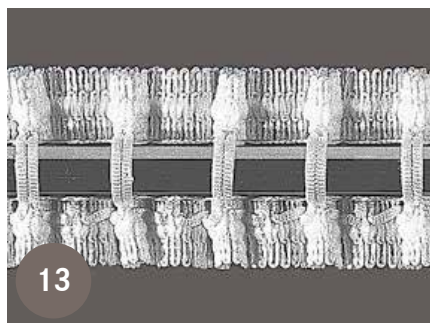

Fettucce in velcro

Fettucce in velcro

Articolo	Altezza (mm)	Supplemento(%)	Numero di pieghe	Rapporto (cm)	Colore	Descrizione
1						Fettuccia in velcro arricciatende universale
6567	27	variabile			bianco	
2						Fettuccia in velcro con buchetti
6772	30			4	bianco	Fettuccia in velcro con buchetti e tasche per girevoli (adatta per stores e bistro)
3						Fettuccia in velcro multipieghe
6556	26	250	4	18,5	bianco	Fettuccia in velcro multipieghe
4						Fettuccia in velcro multipieghe 50 mm
6799	50	250	4	18,5	semi-trasparente	Fettuccia in velcro multipieghe
5						Fettuccia in velcro per aste
6746	50	250	4	25,5	semi-trasparente	Fettuccia in velcro per aste
6745	50	200	2	17,5	semi-trasparente	Fettuccia in velcro per aste
6						Fettuccia in velcro a piega bassa
6761	50	250	2	25	semi-trasparente	Fettuccia in velcro a piega bassa
7						Fettuccia in velcro a piega d'effetto
6588	27	250	variabile	3	bianco	Fettuccia in velcro a piega d'effetto
6525	55	250		6	bianco	Fettuccia in velcro a piega d'effetto
6674	55	200		6	bianco	Fettuccia in velcro a piega d'effetto
8						Fettuccia in velcro a piega d'effetto 60 mm
6583	60	250	variabile	6	semi-trasparente	Fettuccia in velcro a piega d'effetto
9						Fettuccia in velcro
6566	75	250		6	bianco	
10						Fettuccia in velcro piega a piega
6656	20		variabile	1,5	bianco	
11						Fettuccia in velcro plissé
6545	35	250	piega a piega	3,2	semi-trasparente	Fettuccia in velcro plissettata
12						Fettuccia in velcro plissé
6515	38	300	piega a piega	3,2	bianco	Fettuccia in velcro plissettata
6514	38	250	piega a piega	3,7	bianco	Fettuccia in velcro plissettata
6513	38	200	piega a piega	4,5	bianco	Fettuccia in velcro plissettata
13						Fettuccia in velcro plissé per aste
6524	35	250		3,5	bianco	Fettuccia in velcro plissettata per aste fino a $\varnothing$ 12 mm