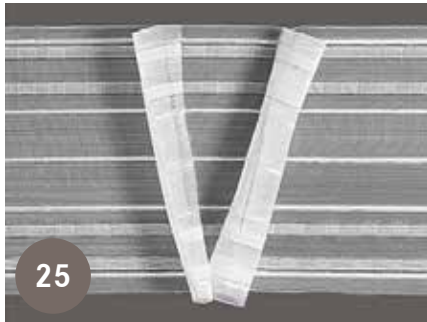

Fettucce a piega d'effetto

Fettucce a piega d´effetto

Articolo	Altezza (mm)	Supplemento (%)	Numero di pieghe	Rapporto (cm)	Distanza pieghe (cm)	Colore	Descrizione
25							Piega a V 150 mm
6948	150	250	2	45	18	trasparente	
6947	150	200	2	36	18	trasparente	
26							Piega decorativa 50 mm
6570	50	300		24	8	semi-trasparente	
6568	50	250		26	10	semi-trasparente	
27							Piega decorativa 80 mm
6169	80	250 - 270		32,5	12	semi-trasparente	
6170	80	250 - 270		24,5	9,1	semi-trasparente	
28							Piega a V 50 mm
6735	50	250	2	20	8	semi-trasparente	
29							Piega a matita alternata 150 mm
6981	150	300		8,8		trasparente	
6950	150	250		8,8		trasparente	
6949	150	200		7		trasparente	
30							Piega decorativa 150 mm
6952	150	250		25	10	trasparente	
6951	150	200		30	15	trasparente	
31							Piega royal 150 mm
6972	150	300	9	45	15	trasparente	
6973	150	250	9	40	16	trasparente	
32							Piega a nido d´ape 80 mm
6630	80	250		7		bianco	
33							Piega a V 80 mm
6717	80	250	2	20	8	bianco	a 4 tasche
6718	80	200	2	20,5	10	bianco	a 4 tasche
34							Piega fiamminga 80 mm
6381	80	300	3	23	8	bianco	con 3 cordini
6385	80	250	3	23	9	bianco	con 3 cordini
6386	80	200	3	24	12	bianco	con 3 cordini, a 4 tasche
35							Piega a calice 80 mm
6677	80	250	1	25	10	bianco	
36							Piega a calice 150 mm
6937	150	250	1	25	10	trasparente	
6938	150	200	1	30	15	trasparente	
37							Piega tonda 75 mm
6835	75	250		25	10	semi-trasparente	
6834	75	200		30	15	semi-trasparente