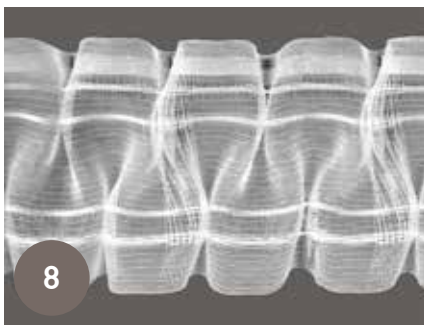

Fettucce per aste

Fettucce per aste

Articolo	Altezza (mm)	Supplemento (%)	Numero di pieghe	Rapporto (cm)	Distanza pieghe (cm)	Colore	Descrizione
1							Piega bassa con asole per aste
6044	29	300	2	18	6	trasparente	per aste fino a Ø 14 mm
6043	29	250	2	15	6	trasparente	per aste fino a Ø 14 mm
6042	29	200	2	12	6	trasparente	per aste fino a Ø 14 mm
2							Piega bassa con asole per aste
6038	80	300	2	36	12	trasparente	per aste fino a Ø 14 mm
6037	80	250	2	30	12	trasparente	per aste fino a Ø 14 mm
3							Fettuccia per aste con tasche
6833	18			4,3		trasparente	per aste fino a Ø 6 mm
6715	34			4,3		trasparente	per aste fino a Ø 16 mm
6001	42			4,5		trasparente	per aste fino a Ø 20 mm
4							Fettuccia per aste
6936	42			1,5		semi-trasparente	Fettuccia con tasche per asta in plexiglas Art. 1346 fino a Ø 22 mm
5							Fettuccia per aste
6704	30			1,7		semi-trasparente	per aste fino a Ø 14 mm
6357	28			1,5		bianco	per aste fino a Ø 14 mm
6334	28			0,9		bianco	per aste fino a Ø 12 mm
6313	24			1,5		bianco	per aste fino a Ø 12 mm
6520	24			2,5		bianco	per aste fino a Ø 12 mm
65200	24			2,5		0010	per aste fino a Ø 12 mm
6689	24			1		semi-trasparente	per aste fino a Ø 12 mm
6							Fettuccia con asole
6879	50			12		trasparente	per aste fino a Ø 22 mm
6874	100			21		trasparente	per aste fino a Ø 36 mm
7							Fettuccia a piega alternata per aste
6905	50	250		18		trasparente	per aste fino a Ø 22 mm
6904	50	200		12		trasparente	per aste fino a Ø 22 mm
8							
6907	100	250		14		trasparente	per aste fino a Ø 36 mm con filo di tasche
6906	100	200		14,8		trasparente	per aste fino a Ø 36 mm con filo di tasche
9							L'Onda, Fettuccia onda con cordino 100 mm
6961	100	250	1	20	8	trasparente	con asole per aste fino a Ø 30 mm
6999	100	200	1	24	12	trasparente	con asole per aste fino a Ø 30 mm
6032	100	180	1	23	12	trasparente	con asole per aste fino a Ø 30 mm
6011	100	150	1	20	13,3	trasparente	con asole per aste fino a Ø 30 mm
6985	100	125	1	20	16	trasparente	con asole per aste fino a Ø 30 mm
10							Fettuccia a piega alternata variabile per bistro
6825	29			5		semi-trasparente	con asole per aste fino a Ø 14 mm
11							Fettuccia bistro 29 mm
6805	29	300	4	24	8	semi-trasparente	
6806	29	250	3	20	8	semi-trasparente	
6808	29	200	2	16	8	semi-trasparente	
6201	22			4,3		trasparente	Per stecca di fibreglas (art. 14115)