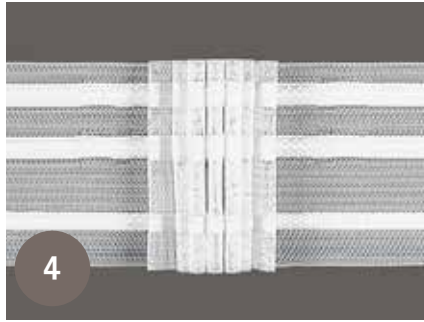

Fettucce

Fettucce

Articolo	Altezza (mm)	Supplemento (%)	Numero di pieghe	Rapporto (cm)	Distanza delle pieghe (cm)	Colore	Descrizione
4							Fettuccia 50 mm
6237	50	300	4	24	8	semi-trasparente	
6338	50	300	7	30	10	semi-trasparente	
6356	50	270	3	21,5	8	semi-trasparente	
6238	50	250	3	20	8	semi-trasparente	
6339	50	250	5	25	10	semi-trasparente	
6270	50	220	3	17,5	8	semi-trasparente	
6732	50	200	3	20	10	semi-trasparente	
6249	50	200	2	16	8	semi-trasparente	
6282	50	175	2	20	11,5	semi-trasparente	
5							Fettuccia 50 mm con cordino bianco
6845	50	300	4	24	8	trasparente	
6851	50	250	5	26	10,5	trasparente	
6846	50	250	3	20	8	trasparente	
6847	50	200	2	16	8	trasparente	
6							Fettuccia 50 mm
6870	50	300	5	32,5	10,8	semi-trasparente	
6869	50	250	5	32,6	13	semi-trasparente