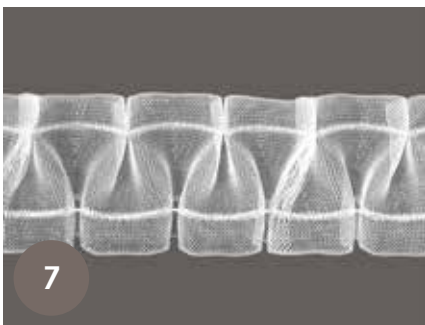

Fettucce per aste

Fettucce per aste

Articolo	Altezza (mm)	Supplemento (%)	Numero di pieghe	Rapporto (cm)	Distanza pieghe (cm)	Colore	Descrizione
1							Piega bassa con asole per aste
6044	29	300	2	18	6	trasparente	per aste fino a Ø 14 mm
6043	29	250	2	15	6	trasparente	per aste fino a Ø 14 mm
6042	29	200	2	12	6	trasparente	per aste fino a Ø 14 mm
2							Piega bassa con asole per aste
6038	80	300	2	36	12	trasparente	per aste fino a Ø 14 mm
6037	80	250	2	30	12	trasparente	per aste fino a Ø 14 mm
3							Fettuccia per aste con tasche
6833	18			4,3		trasparente	per aste fino a Ø 6 mm
6715	34			4,3		trasparente	per aste fino a Ø 16 mm
6001	42			4,5		trasparente	per aste fino a Ø 20 mm
4							Fettuccia per aste
6936	42			1,5		semi-trasparente	Fettuccia con tasche per asta in plexiglas Art. 1346 fino a Ø 22 mm
5							Fettuccia per aste
6704	30			1,7		semi-trasparente	per aste fino a Ø 14 mm
6357	28			1,5		bianco	per aste fino a Ø 14 mm
6334	28			0,9		bianco	per aste fino a Ø 12 mm
6313	24			1,5		bianco	per aste fino a Ø 12 mm
6520	24			2,5		bianco	per aste fino a Ø 12 mm
65200	24			2,5		0010	per aste fino a Ø 12 mm
6689	24			1		semi-trasparente	per aste fino a Ø 12 mm
6							Fettuccia con asole
6879	50			12		trasparente	per aste fino a Ø 22 mm
6874	100			21		trasparente	per aste fino a Ø 36 mm
7							Fettuccia a piega alternata per aste
6905	50	250		18		trasparente	per aste fino a Ø 22 mm
6904	50	200		12		trasparente	per aste fino a Ø 22 mm
8							
6907	100	250		14		trasparente	per aste fino a Ø 36 mm con filo di tasche
6906	100	200		14,8		trasparente	per aste fino a Ø 36 mm con filo di tasche
9							L'Onda, Fettuccia onda con cordino 100 mm
6961	100	250	1	20	8	trasparente	con asole per aste fino a Ø 30 mm
6999	100	200	1	24	12	trasparente	con asole per aste fino a Ø 30 mm
6032	100	180	1	23	12	trasparente	con asole per aste fino a Ø 30 mm
6011	100	150	1	20	13,3	trasparente	con asole per aste fino a Ø 30 mm
6985	100	125	1	20	16	trasparente	con asole per aste fino a Ø 30 mm
10							Fettuccia a piega alternata variabile per bistro
6825	29			5		semi-trasparente	con asole per aste fino a Ø 14 mm
11							Fettuccia bistro 29 mm
6805	29	300	4	24	8	semi-trasparente	
6806	29	250	3	20	8	semi-trasparente	
6808	29	200	2	16	8	semi-trasparente	
6201	22			4,3		trasparente	Per stecca di fibreglas (art. 14115)