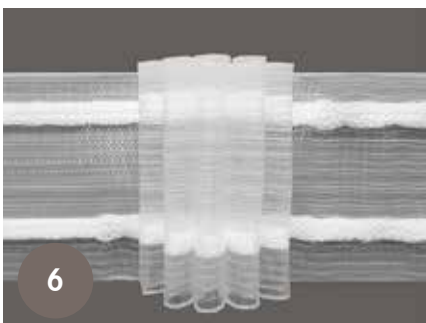

Fettucce

Fettucce

Articolo	Altezza (mm)	Supplemento (%)	Numero di pieghe	Rapporto (cm)	Distanza delle pieghe (cm)	Colore	Descrizione
4							Fettuccia 50 mm
6237	50	300	4	24	8	semi-trasparente	
6338	50	300	7	30	10	semi-trasparente	
6356	50	270	3	21,5	8	semi-trasparente	
6238	50	250	3	20	8	semi-trasparente	
6339	50	250	5	25	10	semi-trasparente	
6270	50	220	3	17,5	8	semi-trasparente	
6732	50	200	3	20	10	semi-trasparente	
6249	50	200	2	16	8	semi-trasparente	
6282	50	175	2	20	11,5	semi-trasparente	
5							Fettuccia 50 mm con cordino bianco
6845	50	300	4	24	8	trasparente	
6851	50	250	5	26	10,5	trasparente	
6846	50	250	3	20	8	trasparente	
6847	50	200	2	16	8	trasparente	
6							Fettuccia 50 mm
6870	50	300	5	32,5	10,8	semi-trasparente	
6869	50	250	5	32,6	13	semi-trasparente