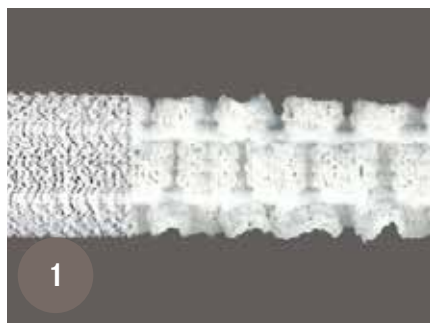

Fettucce in velcro

Fettucce in velcro

Articolo	Altezza (mm)	Supplemento(%)	Numero di pieghe	Rapporto (cm)	Colore	Descrizione
1						Fettuccia in velcro arricciatende universale
6567	27	variabile			bianco	
2						Fettuccia in velcro con buchetti
6772	30			4	bianco	Fettuccia in velcro con buchetti e tasche per girevoli (adatta per stores e bistro)
3						Fettuccia in velcro multipieghe
6556	26	250	4	18,5	bianco	Fettuccia in velcro multipieghe
4						Fettuccia in velcro multipieghe 50 mm
6799	50	250	4	18,5	semi-trasparente	Fettuccia in velcro multipieghe
5						Fettuccia in velcro per aste
6746	50	250	4	25,5	semi-trasparente	Fettuccia in velcro per aste
6745	50	200	2	17,5	semi-trasparente	Fettuccia in velcro per aste
6						Fettuccia in velcro a piega bassa
6761	50	250	2	25	semi-trasparente	Fettuccia in velcro a piega bassa
7						Fettuccia in velcro a piega d'effetto
6588	27	250	variabile	3	bianco	Fettuccia in velcro a piega d'effetto
6525	55	250		6	bianco	Fettuccia in velcro a piega d'effetto
6674	55	200		6	bianco	Fettuccia in velcro a piega d'effetto
8						Fettuccia in velcro a piega d'effetto 60 mm
6583	60	250	variabile	6	semi-trasparente	Fettuccia in velcro a piega d'effetto
9						Fettuccia in velcro
6566	75	250		6	bianco	
10						Fettuccia in velcro piega a piega
6656	20		variabile	1,5	bianco	
11						Fettuccia in velcro plissé
6545	35	250	piega a piega	3,2	semi-trasparente	Fettuccia in velcro plissettata
12						Fettuccia in velcro plissé
6515	38	300	piega a piega	3,2	bianco	Fettuccia in velcro plissettata
6514	38	250	piega a piega	3,7	bianco	Fettuccia in velcro plissettata
6513	38	200	piega a piega	4,5	bianco	Fettuccia in velcro plissettata
13						Fettuccia in velcro plissé per aste
6524	35	250		3,5	bianco	Fettuccia in velcro plissettata per aste fino a $\varnothing$ 12 mm