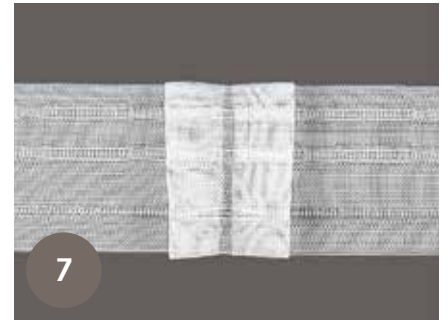

Fettucce

Fettucce

Articolo	Altezza (mm)	Supplemento (%)	Numero di pieghe	Rapporto (cm)	Distanza delle pieghe (cm)	Colore	Descrizione
7							Fettuccia 50 mm
6785	50	300	4	24	8	trasparente	
6786	50	250	3	20	8	trasparente	
6930	50	200	3	20	10	trasparente	
6787	50	200	2	16	8	trasparente	
6102	50	150	1	12	8	trasparente	
8							Fettuccia 75 mm
6780	75	300	4	24	8	trasparente	
6781	75	250	3	20	8	trasparente	
6779	75	200	2	16	8	trasparente	
9							Fettuccia sette tasche 80 mm
6368	80	300	4	32	11	bianco	
6367	80	250	3	27,5	11	bianco	
6366	80	220	3	24	11	bianco	
6436	80	300	3	23,5	8	bianco	
6435	80	250	3	20	8	bianco	
6473	80	200	3	30	15	bianco	
6426	80	variabile	piega a piega	6		bianco