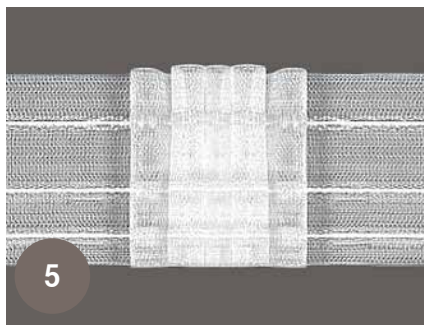

Fettucce

Fettucce

Articolo	Altezza (mm)	Supplemento (%)	Numero di pieghe	Rapporto (cm)	Distanza delle pieghe (cm)	Colore	Descrizione
4							Fettuccia 50 mm
6237	50	300	4	24	8	semi-trasparente	
6338	50	300	7	30	10	semi-trasparente	
6356	50	270	3	21,5	8	semi-trasparente	
6238	50	250	3	20	8	semi-trasparente	
6339	50	250	5	25	10	semi-trasparente	
6270	50	220	3	17,5	8	semi-trasparente	
6732	50	200	3	20	10	semi-trasparente	
6249	50	200	2	16	8	semi-trasparente	
6282	50	175	2	20	11,5	semi-trasparente	
5							Fettuccia 50 mm con cordino bianco
6845	50	300	4	24	8	trasparente	
6851	50	250	5	26	10,5	trasparente	
6846	50	250	3	20	8	trasparente	
6847	50	200	2	16	8	trasparente	
6							Fettuccia 50 mm
6870	50	300	5	32,5	10,8	semi-trasparente	
6869	50	250	5	32,6	13	semi-trasparente