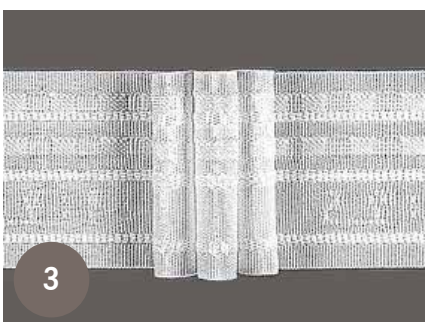

Fettucce

Fettucce

Articolo	Altezza (mm)	Supplemento (%)	Numero di pieghe	Rapporto (cm)	Distanza delle pieghe (cm)	Colore	Descrizione
1							Fettuccia 26 mm
6195	26	300	4	24	8	bianco	
6202	26	300	4	18	6	bianco	
6224	26	300	7	30	10	bianco	
6233	26	250	3	20	8	bianco	
6231	26	250	5	25	10	bianco	
6199	26	220	3	22	10	bianco	
6283	26	200	2	16	8	bianco	
2							Fettuccia 28 mm con cordino bianco
6605	28	300	4	24	8	trasparente	
6606	28	250	3	20	8	trasparente	
6672	28	200	3	16	8	trasparente	
6319	28	150	1	15	10	semi-trasparente	
6607	28	200	2	16	8	trasparente	
3							Fettuccia 50 mm
6184	50	300	4	24	8	bianco	
6234	50	300	7	30	10	bianco	
6235	50	250	5	25	10	bianco	
6193	50	250	3	20	8	bianco	
6263	50	220	3	25,5	11,5	bianco	
6257	50	200	3	20	10	bianco	
6222	50	200	2	16	8	bianco	
6216	50	180	3	18	10	bianco	
6223	50	150	2	22,5	15	bianco