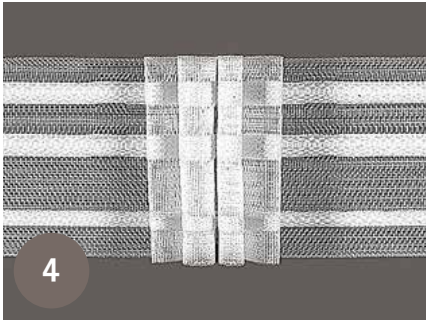

Fettucce

Fettucce

Articolo	Altezza (mm)	Supplemento (%)	Numero di pieghe	Rapporto (cm)	Distanza delle pieghe (cm)	Colore	Descrizione
4							Fettuccia 50 mm
6237	50	300	4	24	8	semi-trasparente	
6338	50	300	7	30	10	semi-trasparente	
6356	50	270	3	21,5	8	semi-trasparente	
6238	50	250	3	20	8	semi-trasparente	
6339	50	250	5	25	10	semi-trasparente	
6270	50	220	3	17,5	8	semi-trasparente	
6732	50	200	3	20	10	semi-trasparente	
6249	50	200	2	16	8	semi-trasparente	
6282	50	175	2	20	11,5	semi-trasparente	
5							Fettuccia 50 mm con cordino bianco
6845	50	300	4	24	8	trasparente	
6851	50	250	5	26	10,5	trasparente	
6846	50	250	3	20	8	trasparente	
6847	50	200	2	16	8	trasparente	
6							Fettuccia 50 mm
6870	50	300	5	32,5	10,8	semi-trasparente	
6869	50	250	5	32,6	13	semi-trasparente