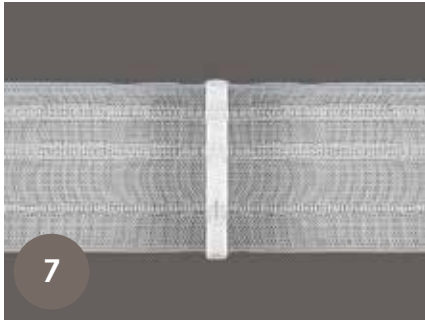

Fettucce

Fettucce

Articolo	Altezza (mm)	Supplemento (%)	Numero di pieghe	Rapporto (cm)	Distanza delle pieghe (cm)	Colore	Descrizione
7							Fettuccia 50 mm
6785	50	300	4	24	8	trasparente	
6786	50	250	3	20	8	trasparente	
6930	50	200	3	20	10	trasparente	
6787	50	200	2	16	8	trasparente	
6102	50	150	1	12	8	trasparente	
8							Fettuccia 75 mm
6780	75	300	4	24	8	trasparente	
6781	75	250	3	20	8	trasparente	
6779	75	200	2	16	8	trasparente	
9							Fettuccia sette tasche 80 mm
6368	80	300	4	32	11	bianco	
6367	80	250	3	27,5	11	bianco	
6366	80	220	3	24	11	bianco	
6436	80	300	3	23,5	8	bianco	
6435	80	250	3	20	8	bianco	
6473	80	200	3	30	15	bianco	
6426	80	variabile	piega a piega	6		bianco