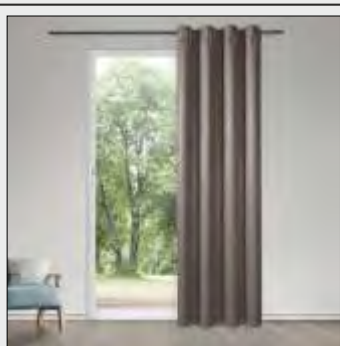

41145 Ösenschal „Prägedruck“
145x245cm **Fb.0040** taupe