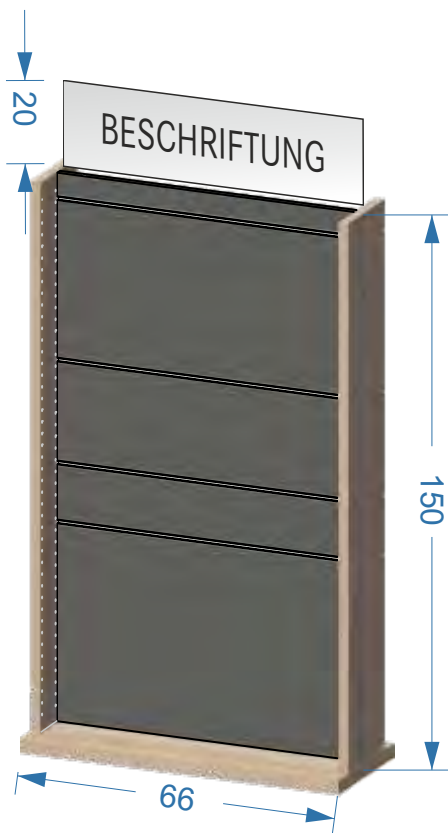

14003 Gitterkorb mit 3 Warentrenner und 4 Fachbodenträger

14000 Euroschienenhaken 250 mm

1768 Einsteckbügel 600 mm

14211 Präsentationsgalgen mit Bügelhalter (24 Löcher)

14092 Warenträger mit Schienensystem