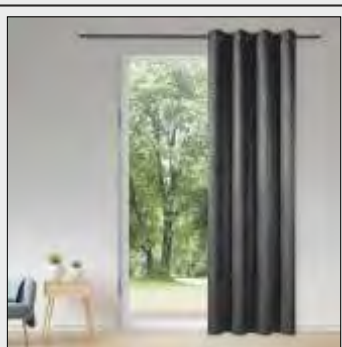

41150 Ösenschal „Prägedruck“
145x245cm **Fb.0830** grau