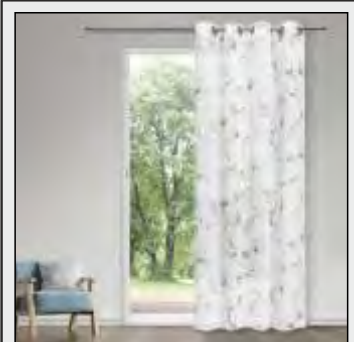

41166 Ösenschal „Druck“
145x245cm **Fb.0064** rosa/rot/grau