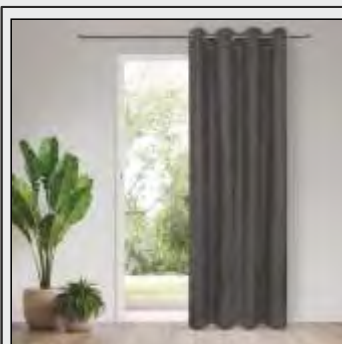

41146 Ösenschal „Blackout“
145x245cm **Fb.0810** anthrazit