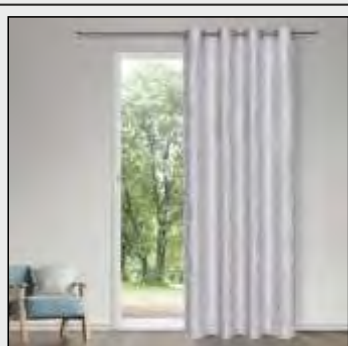

41140 Ösenschal „uni“
145x245cm **Fb.0040** taupe

41170 Ösenschal mit Struktur
140x245cm **Fb.0870** hellgrau

41142 Ösenschal „uni crash“
145x245cm **Fb.0870** grau

41175 Ösenschal „uni“
140x245cm **Fb.0840** hellgrau