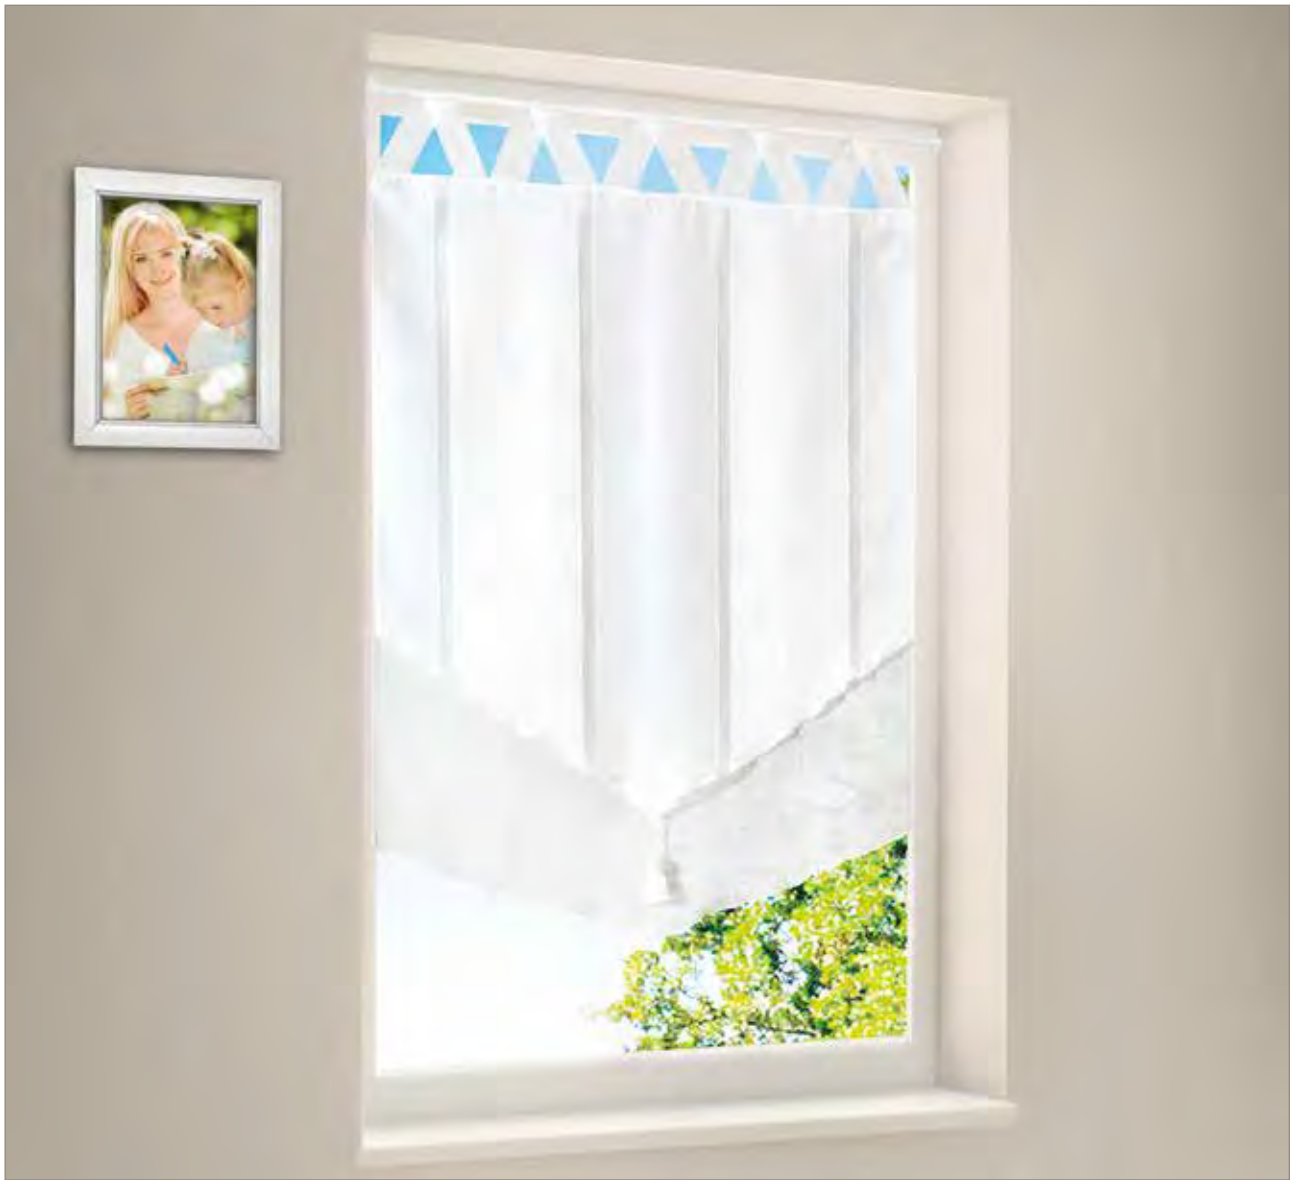

1 Stück im Polybeutel
1 piece in a poly bag

Farben siehe Rückseite
Colors see reverse side

Happy Home

Gerster
COLLECTION

0002

100% Polyester

Art. art.	Farbe colour	Breite width	Höhe height	
4296	0002 natur off-white	060 cm	097 cm	