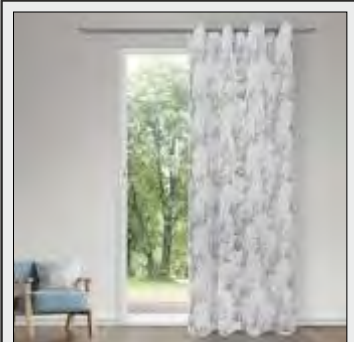

41047 Ösenschal „Druck“
140x245cm **Fb.0040** taupe