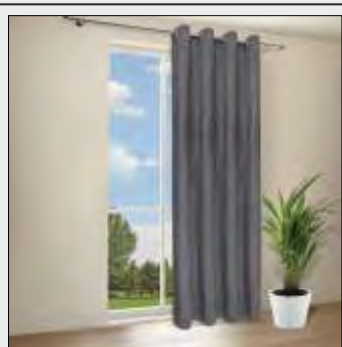

40974 Ösenschal „Prägedruck“
140x245cm **Fb.0810** dunkelgrau