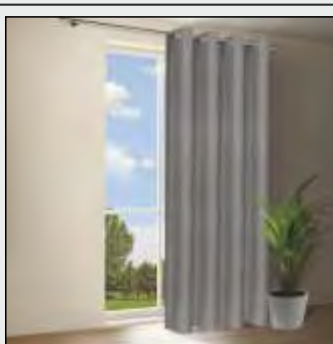

41069 Ösenschal „Blackout“
140x245cm **Fb.0040** taupe

41046 Ösenschal „Blackout“
140x245cm **Fb.0870** hellgrau

41048 Ösenschal „Blackout“
140x245cm **Fb.0810** dunkelgrau

41069 Ösenschal „Blackout“
140x245cm **Fb.0840** grau