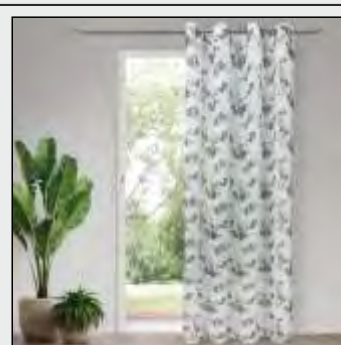

41049 Ösenschal „Druck“
140x245cm **Fb.0800** blau