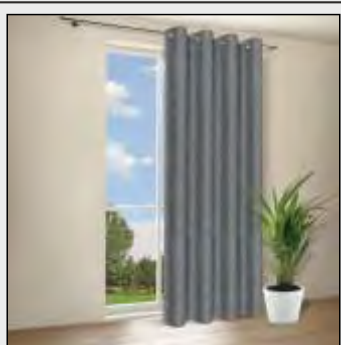

41154 Ösenbistro
140x50cm **Fb.0001** weiß

41152 Ösenbistro
140x75cm **Fb.0001** weiß

41153 Ösenbistro
140x90cm **Fb.0001** offwhite

41060 Schlaufenbistro „Gummidruck“
145x50cm **Fb.0084** weiß/silber

41056 Ösenschal „Prägedruck“
140x245cm **Fb.0840** grau