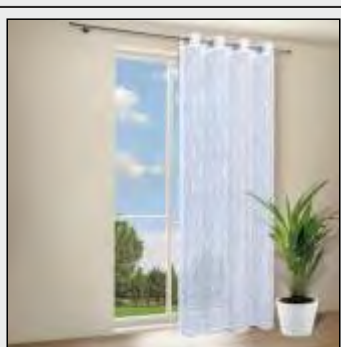

40839 Ösenschal „bestickt“
135x235cm **Fb.0001** weiß